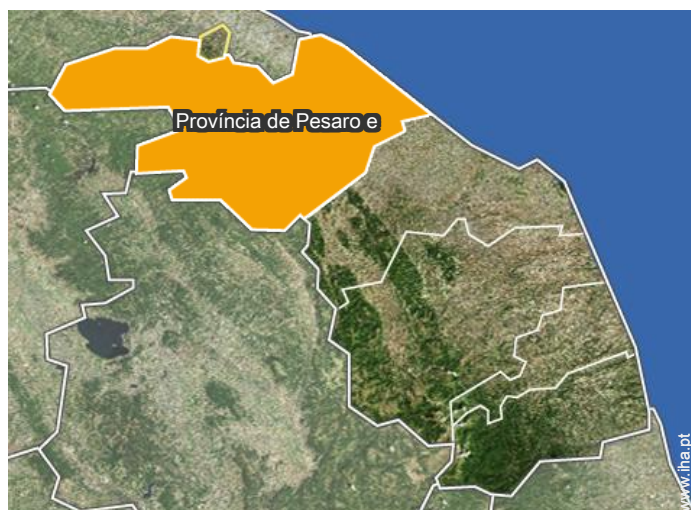

Localização

Localização & Acessos

Coordenadas GPS em graus, minutos e segundos: Latitude 43°32'17"N - Longitude 12°52'31"E (Alojamento)

Morada

→ Tempo : 10'

→ loc. Sterleto 46
61045 Pergola

● Auto-estrada (saída) Marotta

→ Marotta, Província de Pesaro e Urbino,
Marche, Itália
→ Distância : 30km
→ Tempo : 30'

● Estação de caminho de ferro Marotta Mondolfo

→ Marotta, Província de Pesaro e Urbino,
Marche, Itália
→ Distância : 30km
→ Tempo : 30'

● Estação rodoviária (autocarro) Pergola

→ Pergola, Província de Pesaro e Urbino,
Marche, Itália
→ Distância : 10km

Contacto

Línguas
faladas