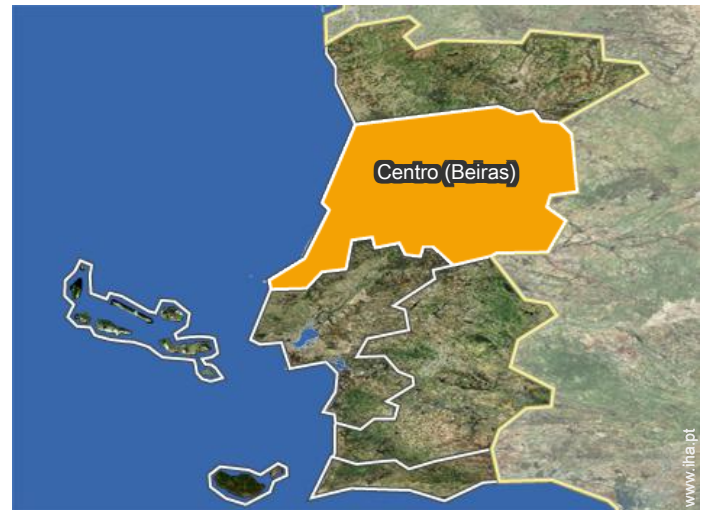

a casa

a casa

a casa

a casa

Localização

Localização & Acessos

Coordenadas GPS em graus, minutos e segundos: Latitude 40°36'34"N - Longitude 7°30'27"O (Alojamento)

Morada

→ Largo Do Terreiro, N°1
6370 Juncais

● Auto-estrada (saída) A25

→ Fornos de Algodres, Distrito da Guarda,
Centro (Beiras), Portugal
→ Distância : 5km

● Estação de caminho de ferro Fornos de Algodres

→ Fornos de Algodres, Distrito da Guarda,
Centro (Beiras), Portugal
→ Distância : 4km