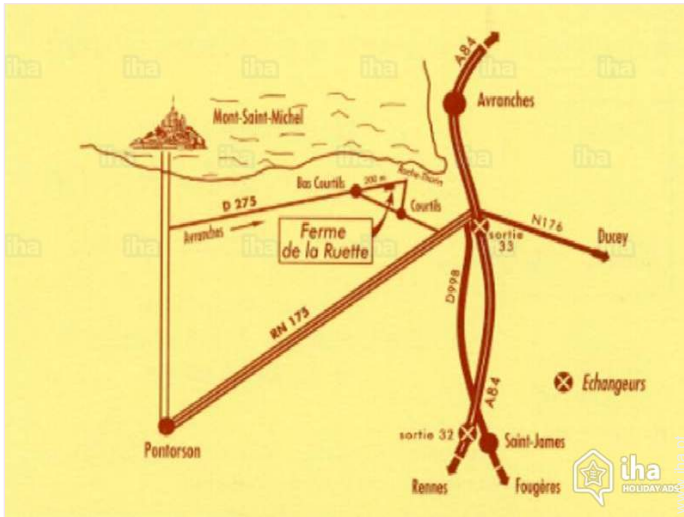

Mapa de acesso

Localização & Acessos

Coordenadas GPS em graus, minutos e segundos: Latitude 48°37'51"N - Longitude 1°25'59"O (Alojamento)

Morada

→ 2 ROUTE DE ROCHE TORIN
50220 Courtils

● Auto-estrada (saída) A84 sortie 33

→ Avranches, Mancha, Baixa Normandia, França
→ Distância : 10km
→ Tempo : 10'

● Estação de caminho de ferro Pontorson Mont Saint Michel

→ Pontorson, Mancha, Baixa Normandia, França
→ Distância : 7,5km
→ Tempo : 5'

● Aeroporto Rennes St Jacques

→ Rennes, Ille et Vilaine, Bretanha, França
→ Distância : 60km
→ Tempo : 45'

- Pontorson : (7,5km)
- Avranches : (10km)
- Saint Malo : (40km)

Contacto

Línguas faladas

Localização