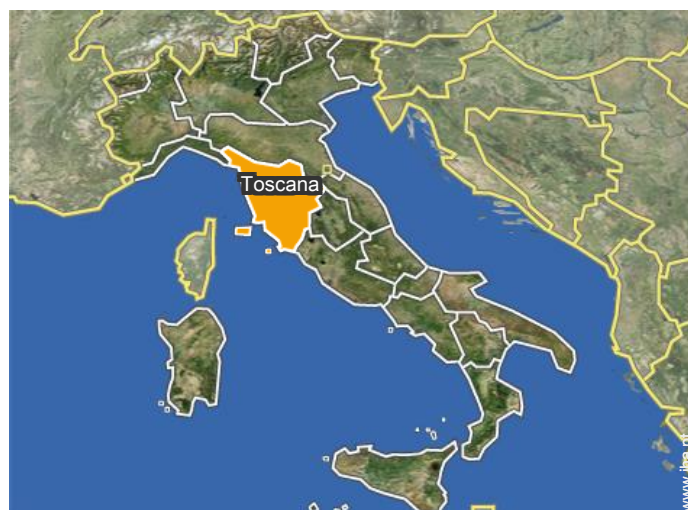

Incluído no alojamento para 3 pessoa(s)

Localização

Localização & Acessos

Coordenadas GPS em graus, minutos e segundos: Latitude 42°50'23"N - Longitude 11°27'18"E (Alojamento)

Morada

→ Podere Pratone
58040 Stribugliano

• Gare marítima Piombino

→ Piombino, Província de Livorno,
Toscana, Itália
→ Distância : 65km

→ Tempo : 1h15'

- Arcidosso : (15km)
- Montalcino : (23km)
- Pienza : (40km)

Contacto

Línguas
faladas

Casas de Campo
 Província de Grosseto - Toscana
 "Pratone"