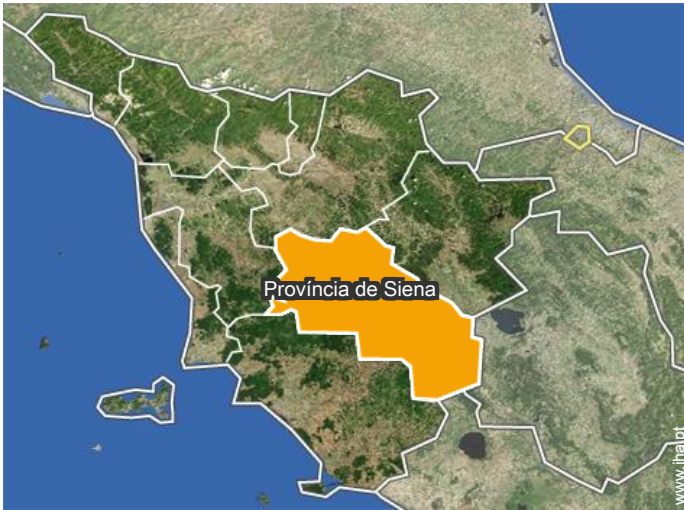

→ Siena, Província de Siena, Toscana, Itália
→ Distância : 55km
→ Tempo : 50'

• Aeroporto Pisa Galileo Galilei

→ Pisa, Província de Pisa, Toscana, Itália
→ Distância : 150km
→ Tempo : 2h

• Estação de caminho de ferro Badesse

→ Badesse, Província de Siena, Toscana, Itália
→ Distância : 5km
→ Tempo : 15'

- Monteriggioni : (10km)
- Greve in Chianti : (20km)
- Monte San Savino : (34km)

Contacto

Línguas faladas

Localização

Casas de Campo
Chianti Senese - Itália
"La rocca della magione"