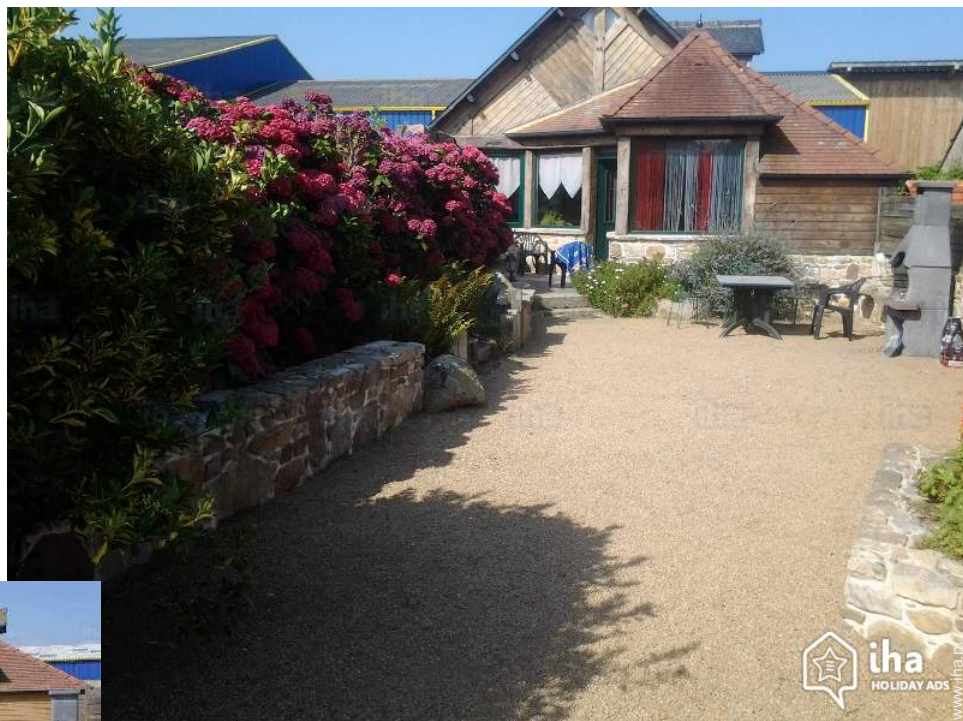

Casas de Campo Plourivo Casa típica de Encanto

Casas de Campo - Casa típica de Encanto, individual, piso térreo num(a)
Exploração agrícola

Ambiente : calmo, agrícola

Capacidade : de 2 até 6 pessoa(s)

Quarto(s) : 3