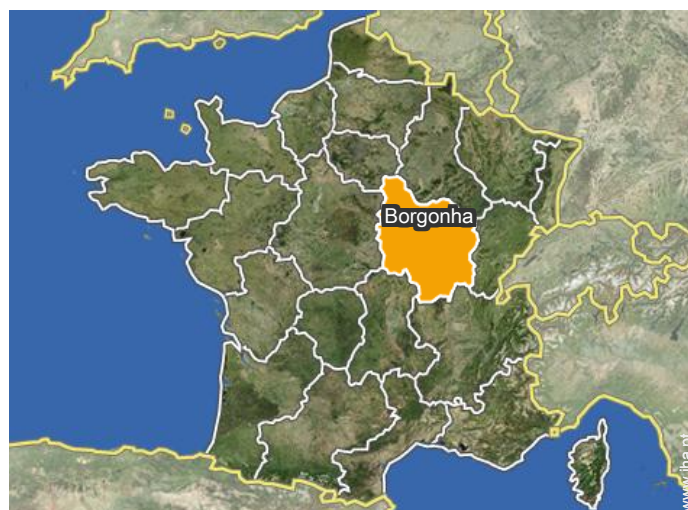

Meio envolvente

Localização

Localização & Acessos

Coordenadas GPS em graus, minutos e segundos: Latitude 47°11'4.524"N -
Longitude 3°56'51.648"E ([Localidade](#))

Morada

→ Bussiere
58230 Ouroux en Morvan

● **Auto-estrada (saída) A77**