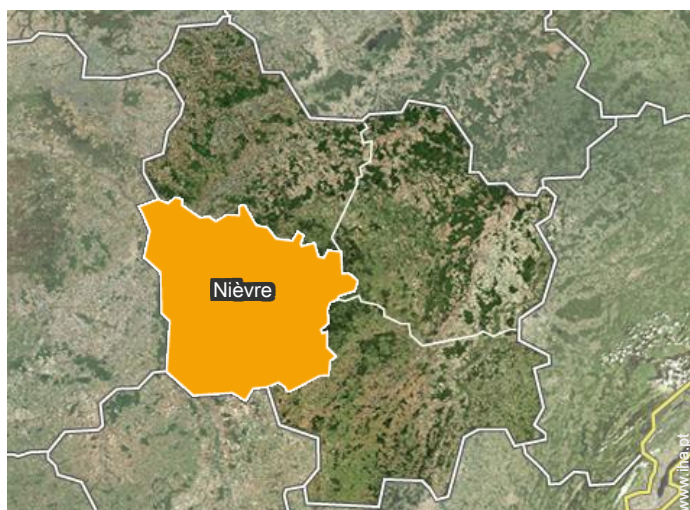

Meio envolvente

Localização

Localização & Acessos

Coordenadas GPS em graus, minutos e segundos: Latitude 47°11'4.524"N -
Longitude 3°56'51.648"E ([Localidade](#))

Morada

→ Bussiere
58230 Ouroux en Morvan

● **Auto-estrada (saída) A77**