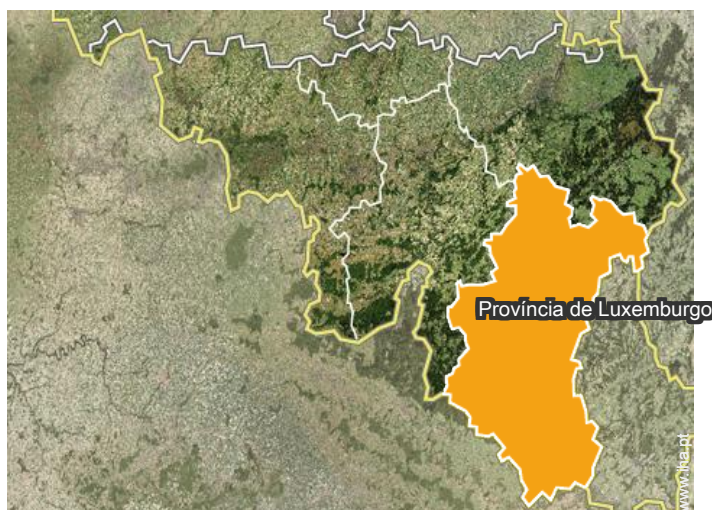

Nº classificado 24753

www.iha.pt

Localização

Localização & Acessos

Coordenadas GPS em graus, minutos e segundos: Latitude 50°9'11"N - Longitude 5°54'46"E ([Alojamento](#))

Morada

→ Rue du bru
6670 Limerlé

Contacto