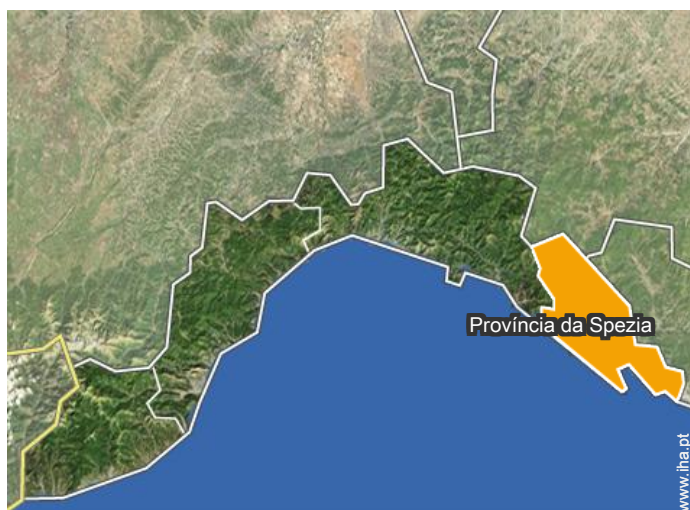

horta

olival

Localização

Localização & Acessos

Coordenadas GPS em graus, minutos e segundos: Latitude 44°5'2"N - Longitude 9°56'16"E ([Alojamento](#))

Morada

→ loc. Monti Branzi 16
La Rocchetta
19032 Lerici

• Auto-estrada (saída) A12

→ Sarzana, Província da Spezia, Ligúria,
Itália
→ Distância : 10km
→ Tempo : 15'

• Portovenere : (24km)

Contacto

Línguas faladas

Casas de Campo
Lerici - Itália
"Rosa Canina"

7

[Reservar](#)