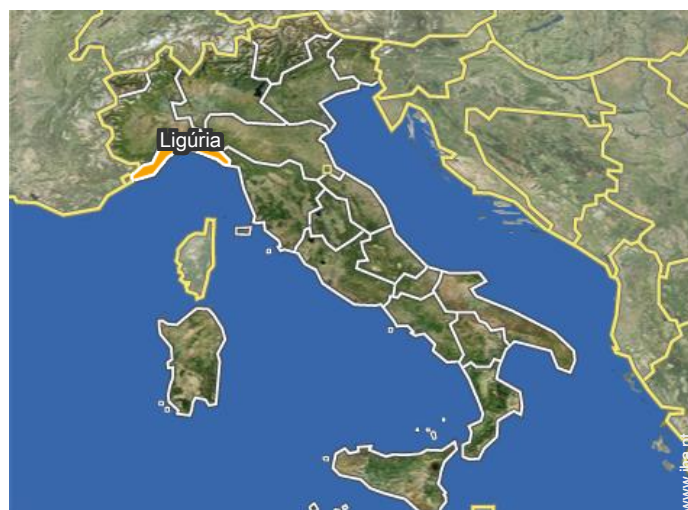

horta

olival

Localização

Localização & Acessos

Coordenadas GPS em graus, minutos e segundos: Latitude 44°5'2"N - Longitude 9°56'16"E ([Alojamento](#))

Morada

→ loc. Monti Branzi 16
La Rocchetta
19032 Lerici

• Auto-estrada (saída) A12

→ Sarzana, Província da Spezia, Ligúria,
Itália
→ Distância : 10km
→ Tempo : 15'

• Portovenere : (24km)

Contacto

Línguas faladas

Casas de Campo
Lerici - Itália
"Rosa Canina"

7

[Reservar](#)