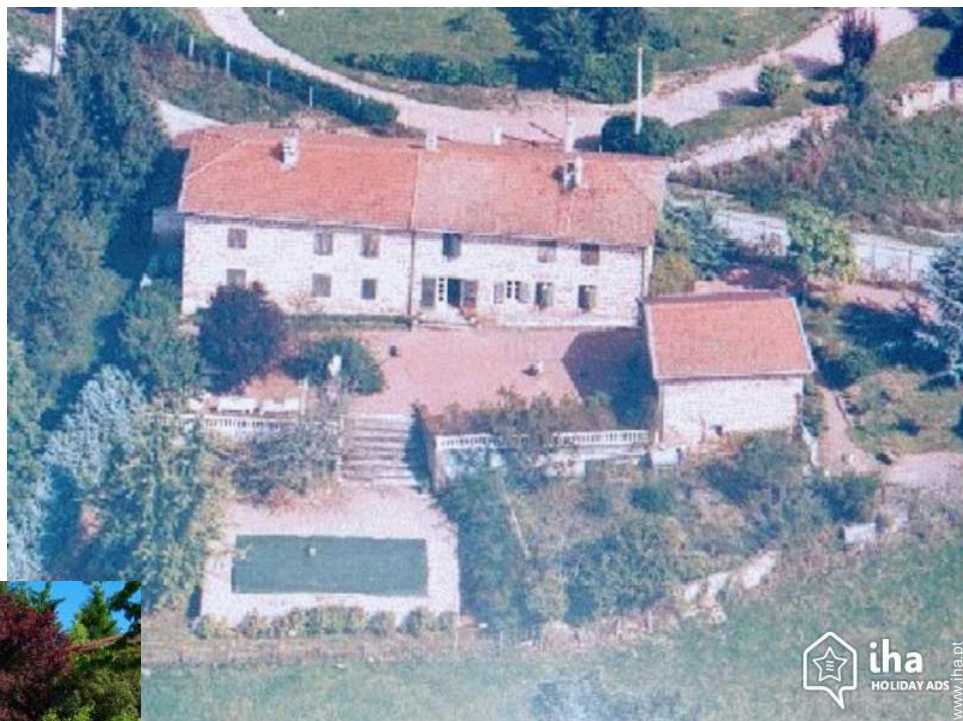

# Casas de Campo La Gresle "Mabergey"

Casas de Campo - Habitação em pedra, individual, piso térreo, entrada individual, num(a) Propriedade privada

Ambiente : campestre, rústico

Capacidade : 16 pessoa(s)

Quarto(s) : 9