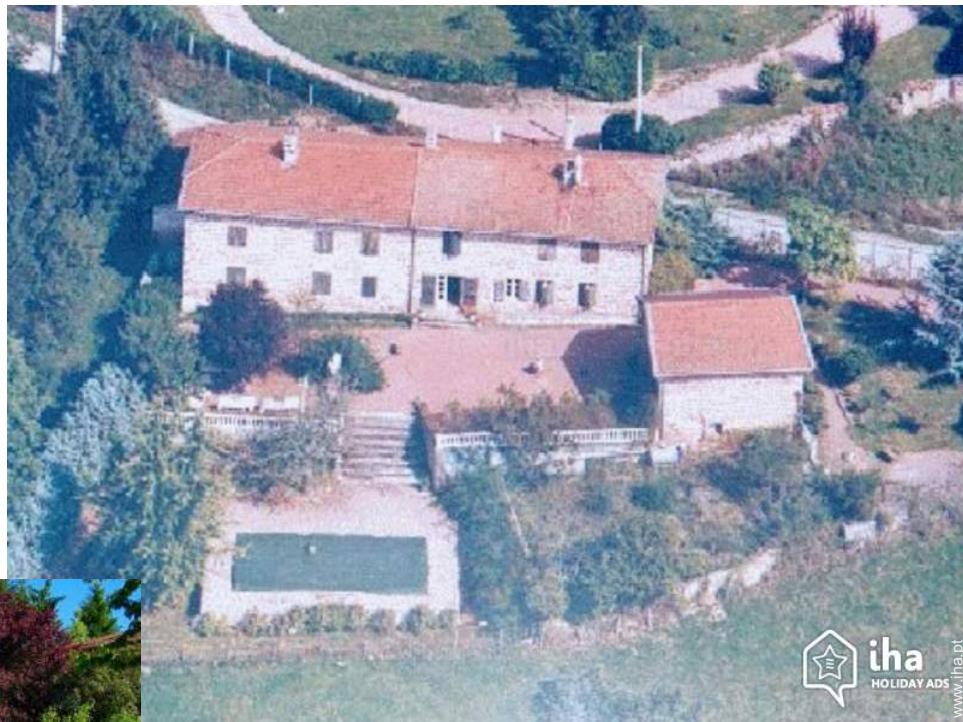

Casas de Campo La Gresle "Mabergey"

Casas de Campo - Habitação em pedra, individual, piso térreo, entrada individual, num(a) Propriedade privada

Ambiente : campestre, rústico

Capacidade : 16 pessoa(s)

Quarto(s) : 9