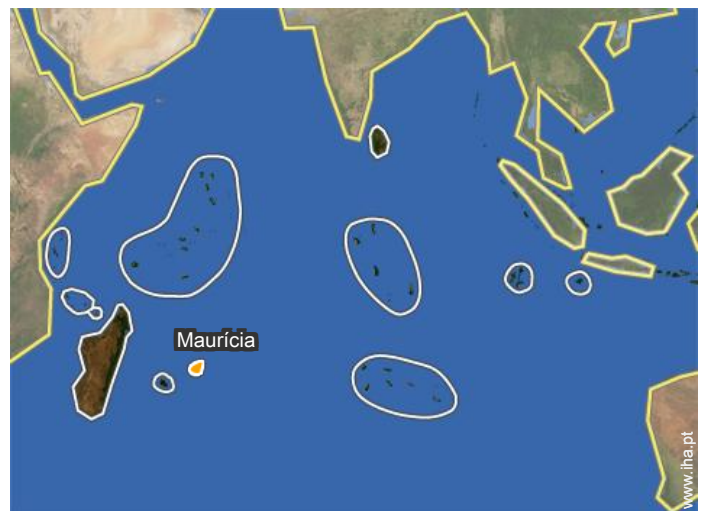

piscina na residência

Meio envolvente & localização

Cultura

Lazeres

- Lazeres a menos de 20 km / 12 milhas :
Banhos, mergulho com tubo, mergulho submarino, prancha à vela, vela, kitesurf, canoe-kayak, golfe, caminho costeiro/ florestal, percurso, BTT (itinerário circuito), excursão de barco, pesca desportiva, pesca à linha, terreno de petanca
- Enquadramento :
Escola de mergulho

Meio envolvente

- Lugar pitoresco :
Mar/oceano 50m
Praia 50m
Campo de golfe 18 buracos 3km
Cascata 15km
- Comodidades :
Centro aldeia <50m
Paragem/estação de autocarros <50m
Aluguer bicicletas/BTT 100m
Aluguer de moto/scooter 100m
Aluguer de veículos 100m
Aluguer de material de mergulho 200m
Padaria 200m
Pequenos comércios <50m
Supermercado 200m
Cabeleireiro 100m
Cyber café 100m
Correios 200m
Banco <50m
Caixa automático multibanco <50m
Farmácia 200m
Médico 200m
Hospital 7,5km
Posto de saúde 100m

→ Plaisance, Ilha Maurícia, Maurícia

→ Distância : 49km

→ Tempo : 1h

● Flic en Flac : (100m)

● Port Louis : (23km)

Contacto

Línguas
faladas

Nº classificado 5178

www.ihapt.pt

>> ALUGUERES PARA FÉRIAS

DE PARTICULAR A PARTICULAR

Localização

Casas de Campo
Ilha Maurícia - Maurícia
"The Blue Ocean Bungalow"

Calendário das disponibilidades - a partir de : Maio 2019

Mai	Q	Q	S	S	D	S	T	Q	Q	S	S	D	S	T	Q	Q	S	S	D	S	T	Q	Q	S	S	D	S	T	Q	Q	S
2019	1	2	3	4	5	6	7	8	9	10	11	12	13	14	15	16	17	18	19	20	21	22	23	24	25	26	27	28	29	30	31