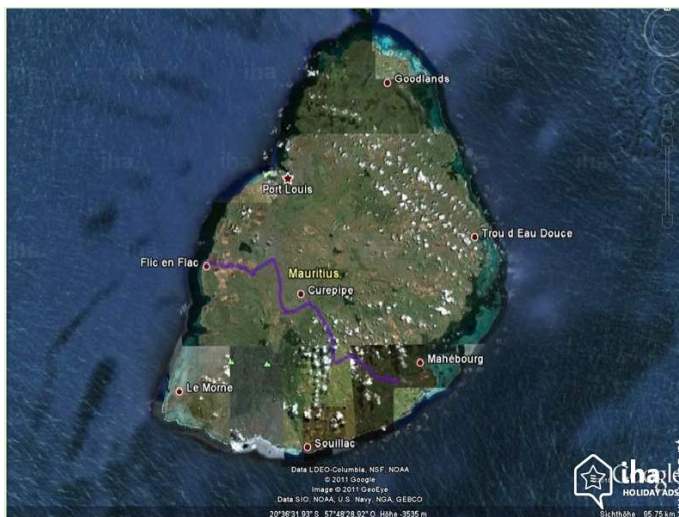

Meio envolvente

- Lugar pitoresco :
Mar/oceano 50m
Praia 50m
Campo de golfe 18 buracos 3km
Cascata 15km
- Comodidades :
Centro aldeia <50m
Paragem/estação de autocarros <50m
Aluguer bicicletas/BTT 100m
Aluguer de moto/scooter 100m
Aluguer de veículos 100m
Aluguer de material de mergulho 200m
Padaria 200m
Pequenos comércios <50m
Supermercado 200m
Cabeleireiro 100m
Cyber café 100m
Correios 200m
Banco <50m
Caixa automático multibanco <50m
Farmácia 200m
Médico 200m
Hospital 7,5km
Posto de saúde 100m

[Reservar](#)

Mapa de acesso

Localização & Acessos

Coordenadas GPS em graus, minutos e segundos: Latitude 20°16'35.88"S - Longitude 57°22'16.1"E ([Alojamento](#))

Morada

→ Nenuphar Bungalow

● **Aeroporto Sir Seewoosagur Ramgoolam**

→ Plaisance, Ilha Maurícia, Maurícia

→ Distância : 49km

→ Tempo : 1h

● Flic en Flac : (100m)

● Port Louis : (23km)

Contacto

Línguas
faladas

Nº classificado 5178