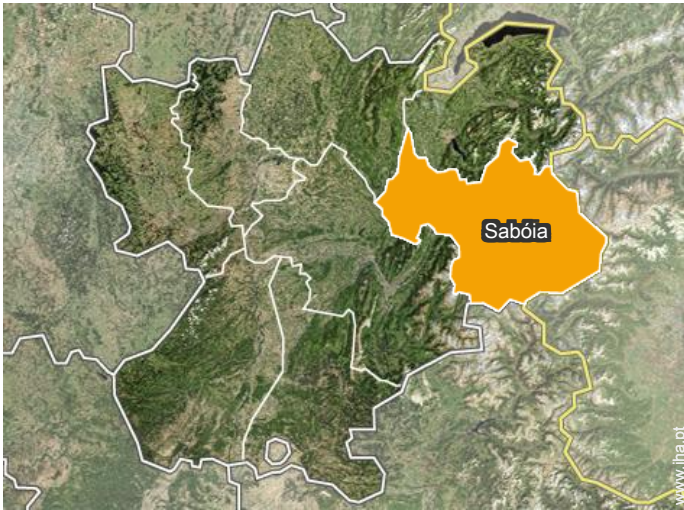

Verão

vista sudoeste

actividades de verão nas proximidades

Localização

Localização & Acessos

Coordenadas GPS em graus, minutos e segundos: Latitude 45°36'26"N - Longitude 6°46'45"E ([Alojamento](#))

Morada

→ La Chenal
Montrigon
73700 Bourg Saint Maurice