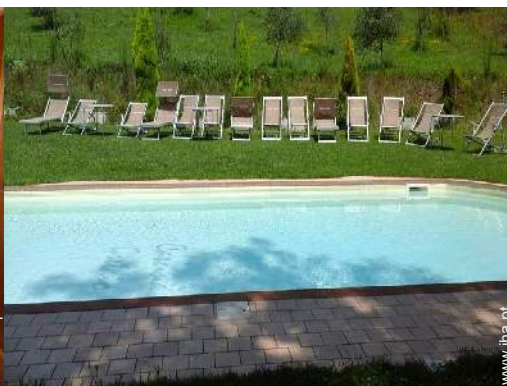

Álbum fotográfico - 2

Piscina