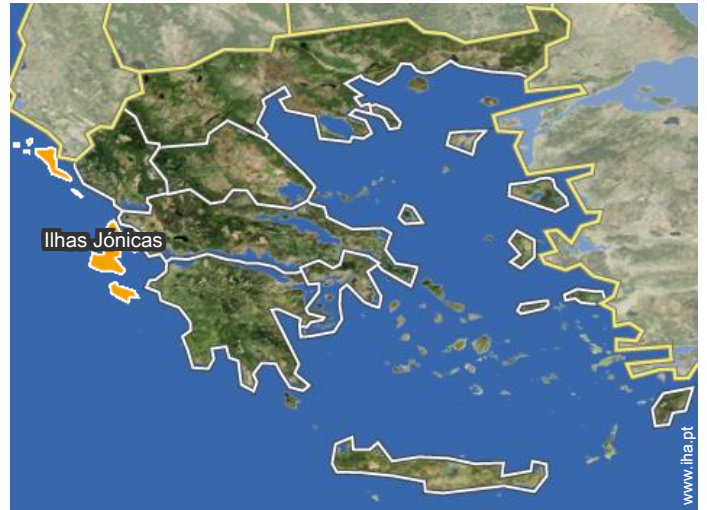

→ Lefkada, Ilha de Levkas, Ilhas Jónicas,
Grécia
→ Tempo : 40'

• Estação rodoviária (autocarro) Lefkada

→ Lefkada, Ilha de Levkas, Ilhas Jónicas,
Grécia
→ Distância : 10km
→ Tempo : 15'

• Gare marítima Nydri

→ Nydri, Ilha de Levkas, Ilhas Jónicas,
Grécia
→ Distância : 7,5km
→ Tempo : 15'

• Episkopos : (1km)

• Nydri : (7,5km)

• Lefkada : (10km)

Contacto

Línguas
faladas

Localização

Calendário das disponibilidades - a partir de : Dezembro 2018