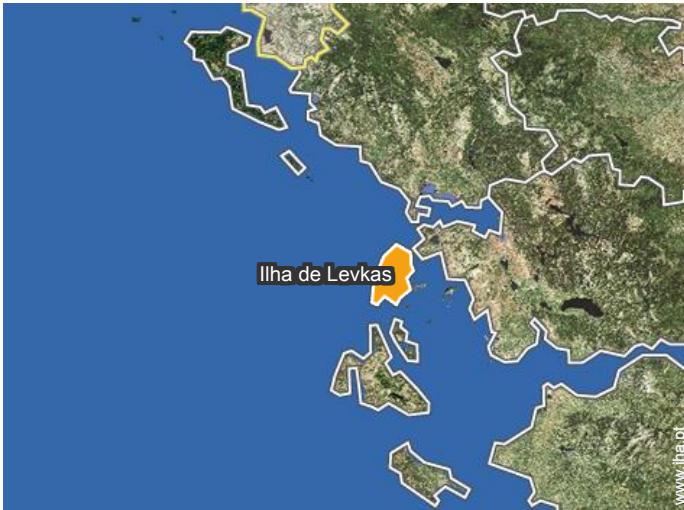

→ Lefkada, Ilha de Levkas, Ilhas Jónicas,
Grécia
→ Tempo : 40'

• Estação rodoviária (autocarro) Lefkada

→ Lefkada, Ilha de Levkas, Ilhas Jónicas,
Grécia
→ Distância : 10km
→ Tempo : 15'

• Gare marítima Nydri

→ Nydri, Ilha de Levkas, Ilhas Jónicas,
Grécia
→ Distância : 7,5km
→ Tempo : 15'

• Episkopos : (1km)

• Nydri : (7,5km)

• Lefkada : (10km)

Contacto

Línguas
faladas

Localização

Calendário das disponibilidades - a partir de : Dezembro 2018