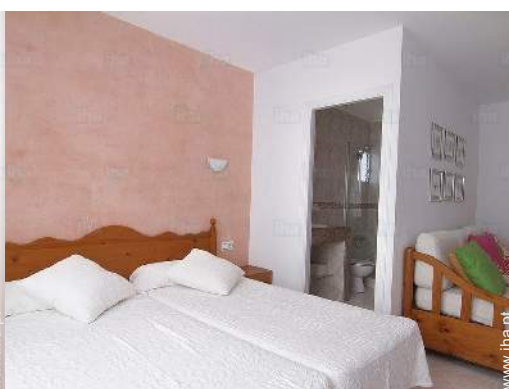

Álbum fotográfico - 3

Estúdio