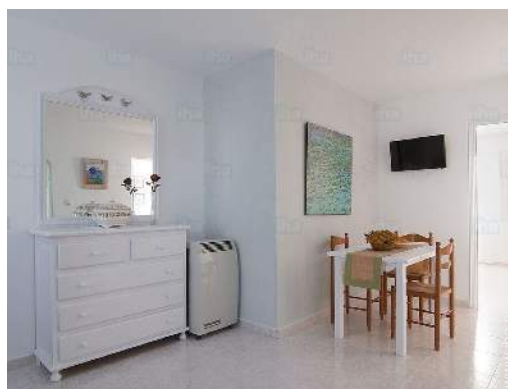

a casa

Nº classificado 49670

www.iha.pt