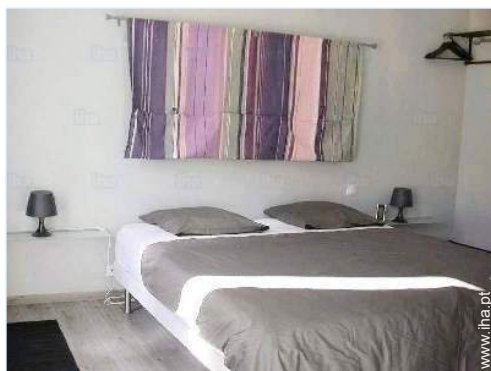

disposição interior

Nº classificado 34563

www.iha.pt

Interior

- **Capacidade de acolhimento :**
de 1 até 2 pessoa(s) (2 adultos)
- **Área habitável :**
38m²
- **Divisões interiores :**
2 divisões, 1 quarto(s), 1 casa(s) de banho, 1 WC, sala de estar, salão, canto cozinha, sala de jantar, salão televisão
- **Dormida - cama(s) :**
1 cama(s) de casal, 2 camas separadas simples, 1 cama(s) de bebé
- **Conforto :**
TV, sistema hifi, leitor de DVD, cabo/satélite, wi-fi, guarda-fatos, guarda-roupa, secador de cabelo, seca toalhas, ventilador portátil, aquecimento eléctrico, cortinas, vidros duplos, persianas eléctricas, detector de incêndio
- **Equipamento doméstico :**
Louça/talheres, utensílios e trem de cozinha, cafeteira eléctrica, chaleira eléctrica, torradeira, placa, forno, micro-ondas, exaustor, frigorífico, congelador, máquina de lavar roupa, máquina de secar roupa, aspirador, ferro de engomar, tábua de passar a ferro