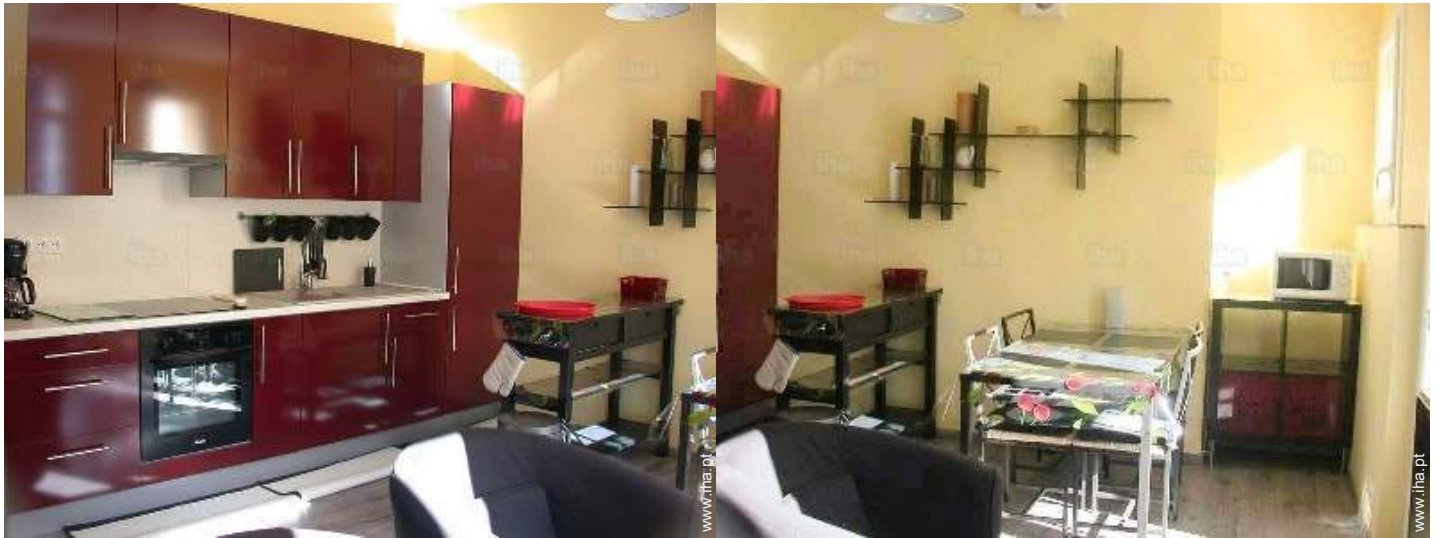

Álbum fotográfico - 1